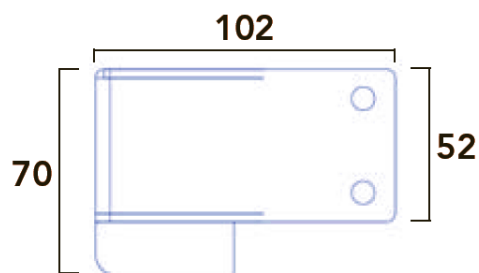

MANUALE TECNICO

Tenda a caduta estate inverno

"Mughetto"

CARATTERISTICHE TECNICHE

Staffa

Guida

Sporgenza da cm 200 a 350

Larghezza minima realizzabile da cm 120 a 400

SPORGENZA MASSIMA 3,5 MT