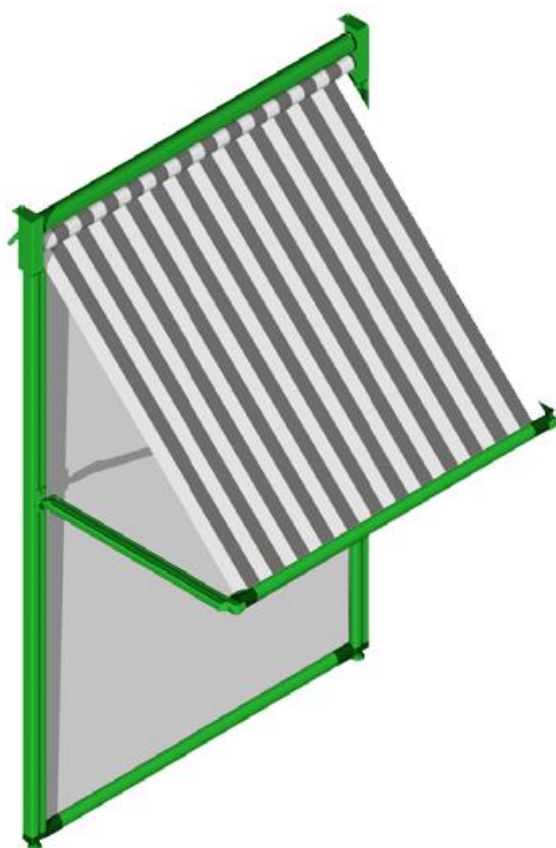

MANUALE TECNICO

Tenda a caduta estate inverno

"Mughetto"

CARATTERISTICHE TECNICHE

Staffa

Guida

Sporgenza da cm 200 a 350

Larghezza minima realizzabile da cm 120 a 400

SPORGENZA MASSIMA 3,5 MT