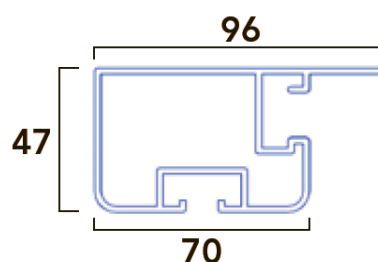

MANUALE TECNICO

Tenda a caduta estate inverno

"Mughetto"

CARATTERISTICHE TECNICHE

Staffa

Guida

Sporgenza da cm 200 a 350

Larghezza minima realizzabile da cm 120 a 400

SPORGENZA MASSIMA 3,5 MT