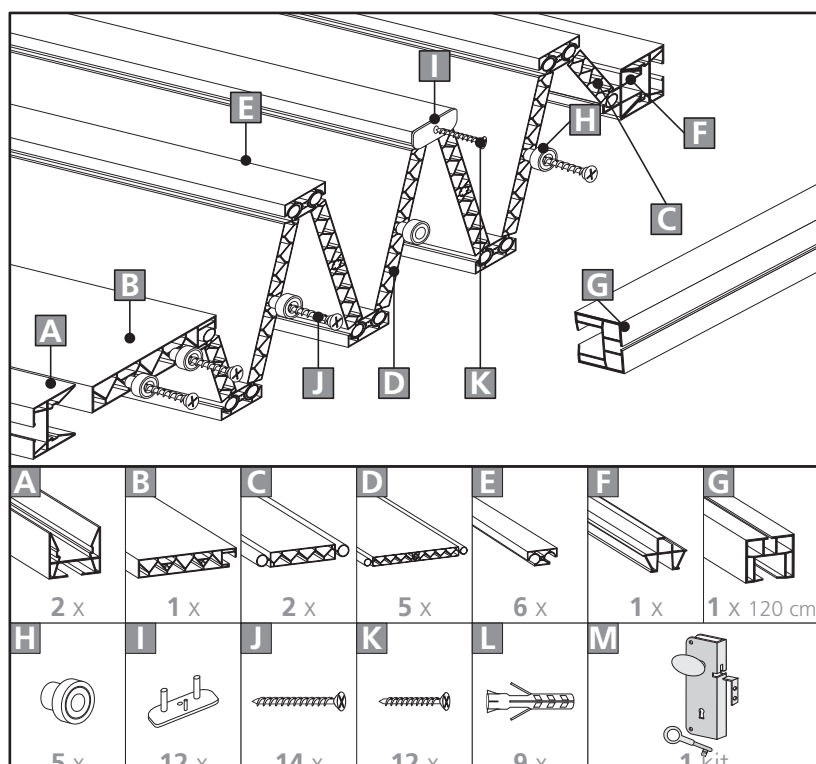

porta a soffietto

ELVIRA

-  Porta a soffietto
-  Falttür
-  Vouwdeur
-  Porte extensible
-  Puerta plegable
-  Porta de fole
-  Folding door
-  Katlanır Kapı
-  Ușă pliantă
-  lelocű durvis

-  Foldedør
-  Vikdörr
-  Foldedør
-  Taiteovi
-  Drzwi składane
-  Skládací dverě
-  Harmonika-ajtó
-  Складная дверь
-  Voldikuks
-  Sustumiamos durys

OPTIONAL	kit pannello aggiuntivo		
	L (cm)	A	B
 → 74,5	1	-
	75 → 87	1	-
	87,5 → 99,5	1	1 kit
	100 → 112	1	2 kit
	112,5 → 124,5	1	3 kit
	125 → 137	1	4 kit
	137,5 → 149,5	1	5 kit
	150 → 162	1	6 kit
	162,5 → 174,5	1	7 kit
175 → 187	1	8 kit	
187,5 → 199,5	1	9 kit	

packaging

istruzioni di montaggio

ricambi

Kit serratura
Lock

Kit accessori
Kit accessories

Scorrimento da 180 cm
180 cm length slidaway