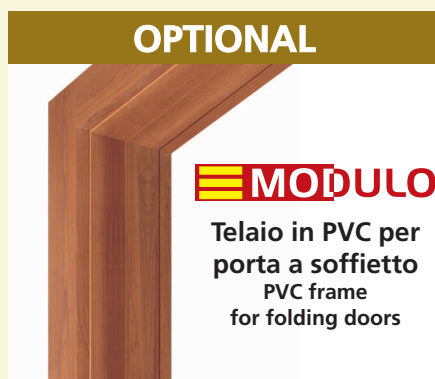

porta a soffietto

ELVIRA

-  Porta a soffietto
-  Falttür
-  Vouwdeur
-  Porte extensible
-  Puerta plegable
-  Porta de fole
-  Folding door
-  Katlanır Kapı
-  Ușă pliantă
-  lelocű durvis

-  Foldedør
-  Vikdörr
-  Foldedør
-  Taiteovi
-  Drzwi składane
-  Skládací dverě
-  Harmonika-ajtó
-  Складная дверь
-  Voldikuks
-  Sustumiamos durys

OPTIONAL	kit pannello aggiuntivo		
	L (cm)	A	B
 → 74,5	1	-
	75 → 87	1	-
	87,5 → 99,5	1	1 kit
	100 → 112	1	2 kit
	112,5 → 124,5	1	3 kit
	125 → 137	1	4 kit
	137,5 → 149,5	1	5 kit
	150 → 162	1	6 kit
	162,5 → 174,5	1	7 kit
175 → 187	1	8 kit	
187,5 → 199,5	1	9 kit	