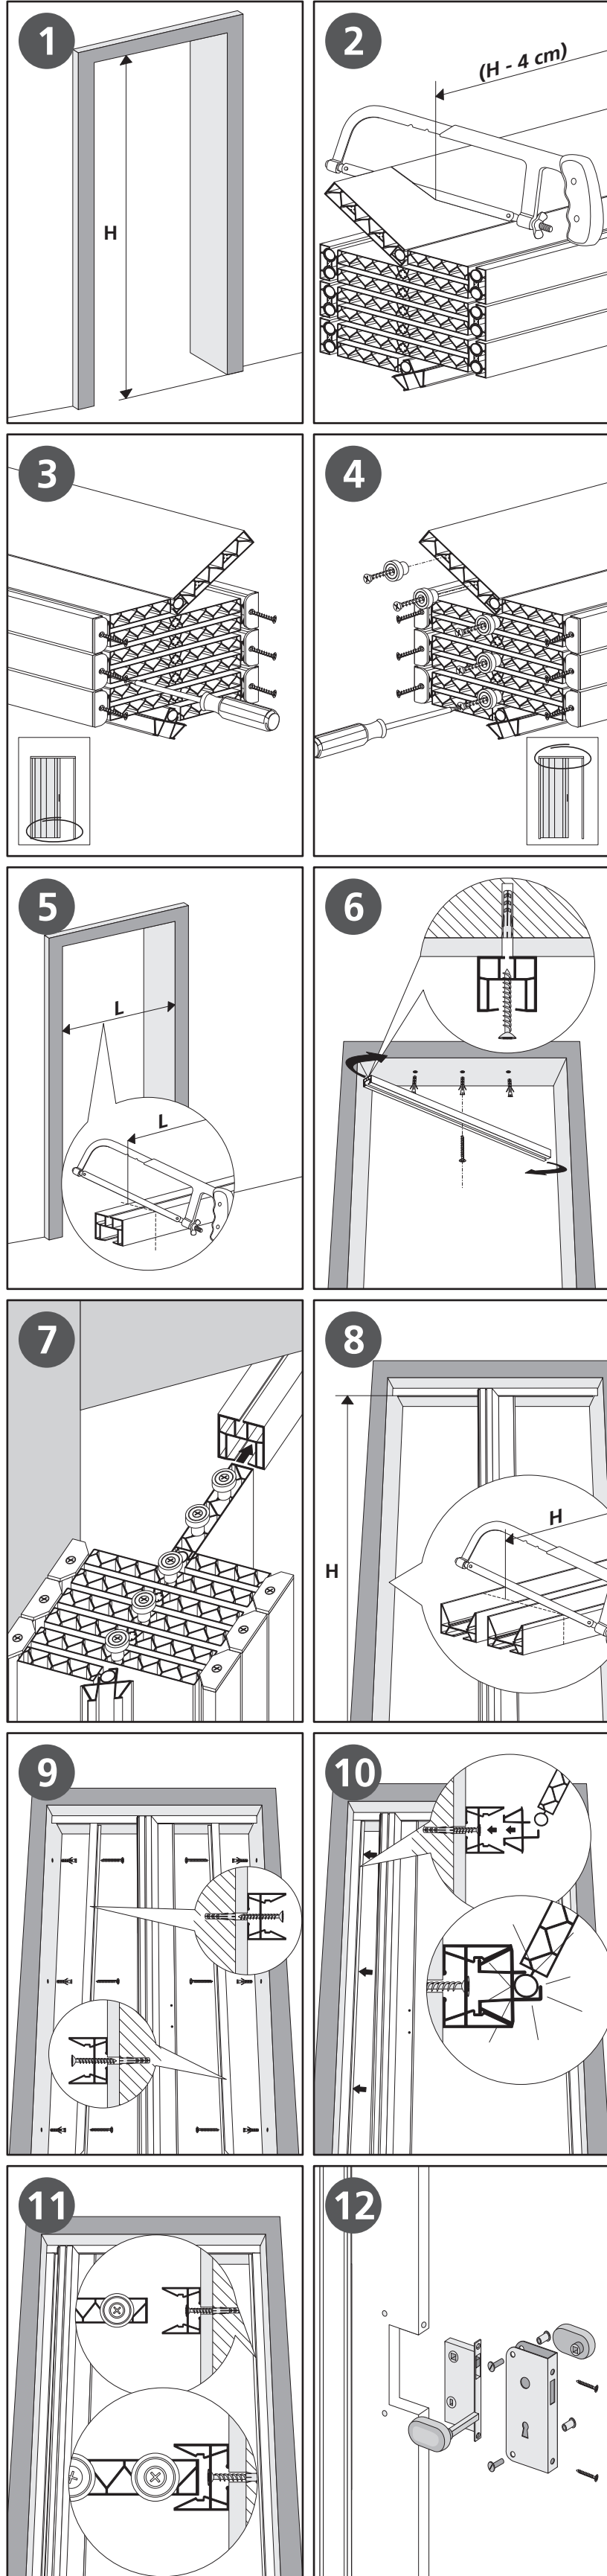

porta a soffietto

ELVIRA

-  Porta a soffietto
-  Falttür
-  Vouwdeur
-  Porte extensible
-  Puerta plegable
-  Porta de fole
-  Folding door
-  Katlanır Kapı
-  Ușă pliantă
-  lelocű durvis

-  Foldedør
-  Vikdörr
-  Foldedør
-  Taiteovi
-  Drzwi składane
-  Skládací dverě
-  Harmonika-ajtó
-  Складная дверь
-  Voldikuks
-  Sustumiamos durys

OPTIONAL	kit pannello aggiuntivo		
	L (cm)	A	B
 → 74,5	1	-
	75 → 87	1	-
	87,5 → 99,5	1	1 kit
	100 → 112	1	2 kit
	112,5 → 124,5	1	3 kit
	125 → 137	1	4 kit
	137,5 → 149,5	1	5 kit
	150 → 162	1	6 kit
	162,5 → 174,5	1	7 kit
175 → 187	1	8 kit	
187,5 → 199,5	1	9 kit	

Istruzioni di montaggio sul retro
 Assembly instructions on the back
 Instructions d'assemblée sur le dos
 Montageanleitung auf der Rückseite
 Instrucțiuni de montaj pe verso
 Instrucciones de instalación en la parte posteriora
 Οδηγίες συναρμολόγησης τοποθέτησης στην πίσω πλευρά τους
 Инструкция по монтажу находится с обратной стороны

packaging

istruzioni di montaggio

ricambi

Kit serratura
Lock

Kit accessori
Kit accessories

Scorrimento da 180 cm
180 cm length slidaway