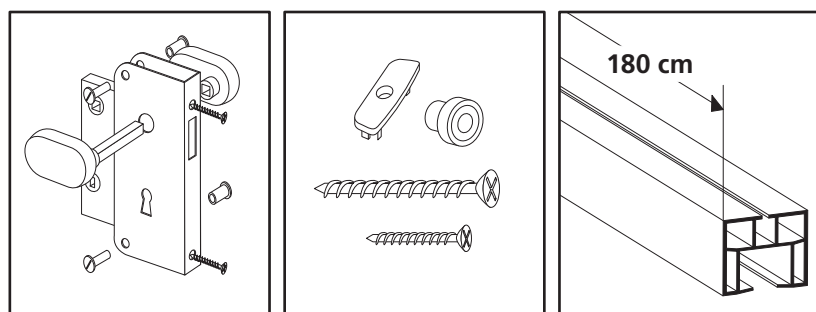

Istruzioni di montaggio sul retro
 Assembly instructions on the back
 Instructions d'assemblée sur le dos
 Montageanleitung auf der Rückseite
 Instrucțiuni de montaj pe verso
 Instrucciones de instalación en la parte posteriora
 Οδηγίες συναρμολόγησης τοποθέτησης στην πίσω πλευρά τους
 Инструкция по монтажу находится с обратной стороны

packaging

istruzioni di montaggio

ricambi

Kit serratura
Lock

Kit accessori
Kit accessories

Scorrimento da 180 cm
180 cm length slidaway