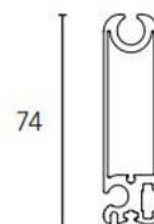

MANUALE TECNICO

Tenda a caduta verticale

"Tenda Veranda Cristal estate inverno"

CARATTERISTICHE TECNICHE

Cassonetto

Profilo Terminale

Guida

Altezza da cm 100 a 350

Larghezza minima realizzabile da cm 100 a 400

ALTEZZA MASSIMA 3.5 MT