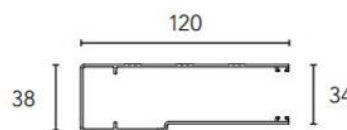

MANUALE TECNICO

Tenda a caduta verticale

"Tenda Veranda Cristal estate inverno"

CARATTERISTICHE TECNICHE

Cassonetto

Profilo Terminale

Guida

Altezza da cm 100 a 350

Larghezza minima realizzabile da cm 100 a 400

ALTEZZA MASSIMA 3.5 MT