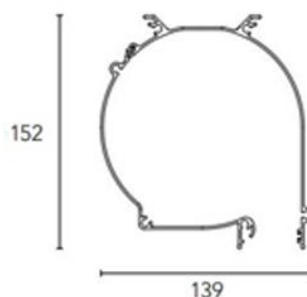

MANUALE TECNICO

Tenda a caduta verticale

"Tenda Veranda Cristal estate inverno"

CARATTERISTICHE TECNICHE

Cassonetto

Profilo Terminale

Guida

Altezza da cm 100 a 350

Larghezza minima realizzabile da cm 100 a 400

ALTEZZA MASSIMA 3.5 MT